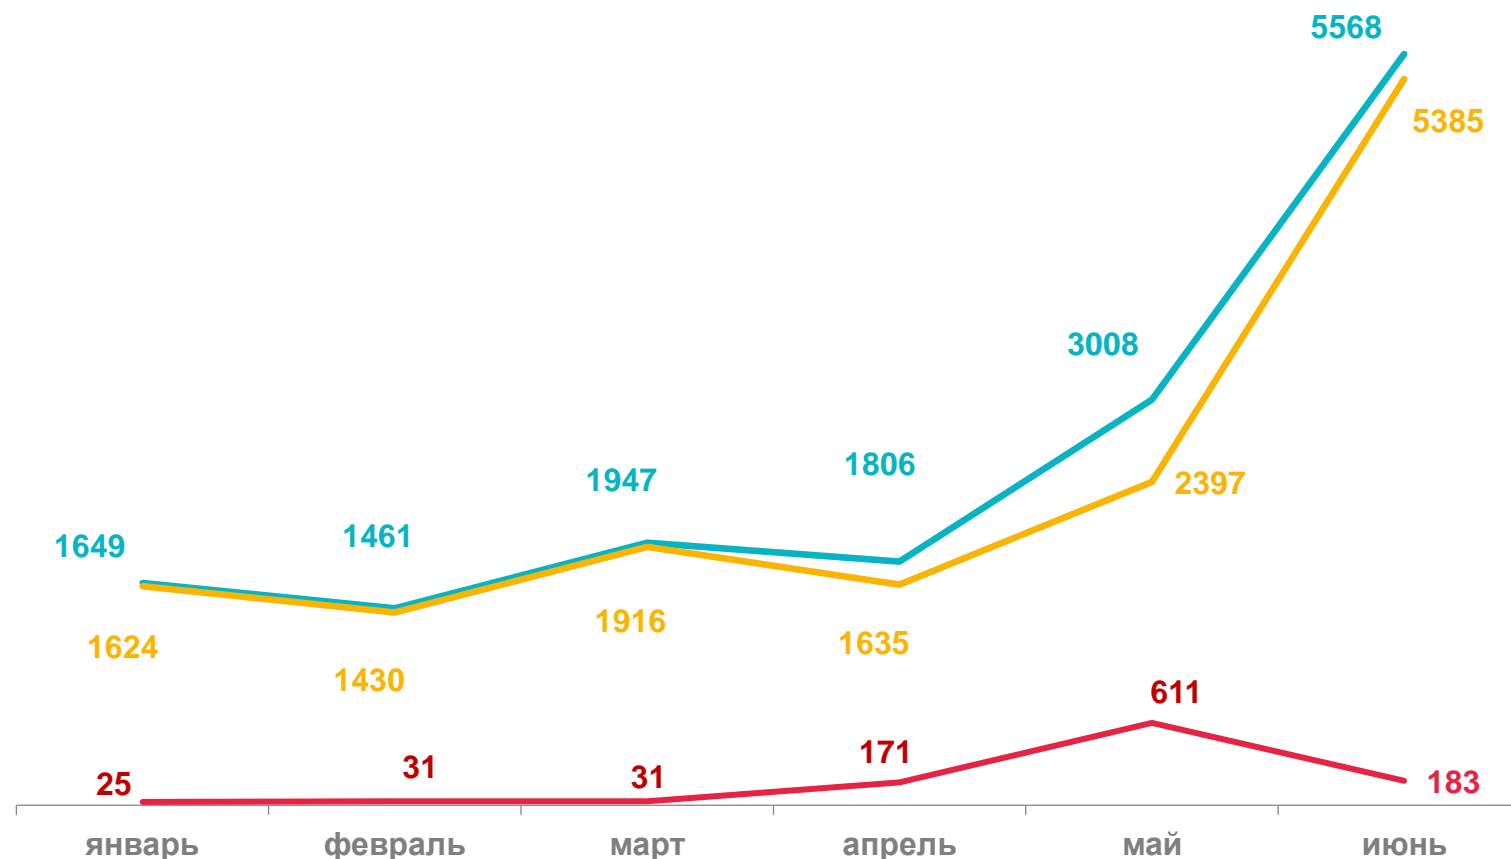

КОЛЛЕКТИВНЫЕ СРЕДСТВА РАЗМЕЩЕНИЯ СМОЛЕНСКОЙ ОБЛАСТИ*

январь-июнь 2022 года

Число коллективных
средств размещения,
всего
единиц

24

Численность
размещенных лиц,
всего
человек

15439

Гостиницы и аналогичные
средства размещения

8

5374

Специализированные
средства размещения

9

6031

Организации отдыха

7

4034